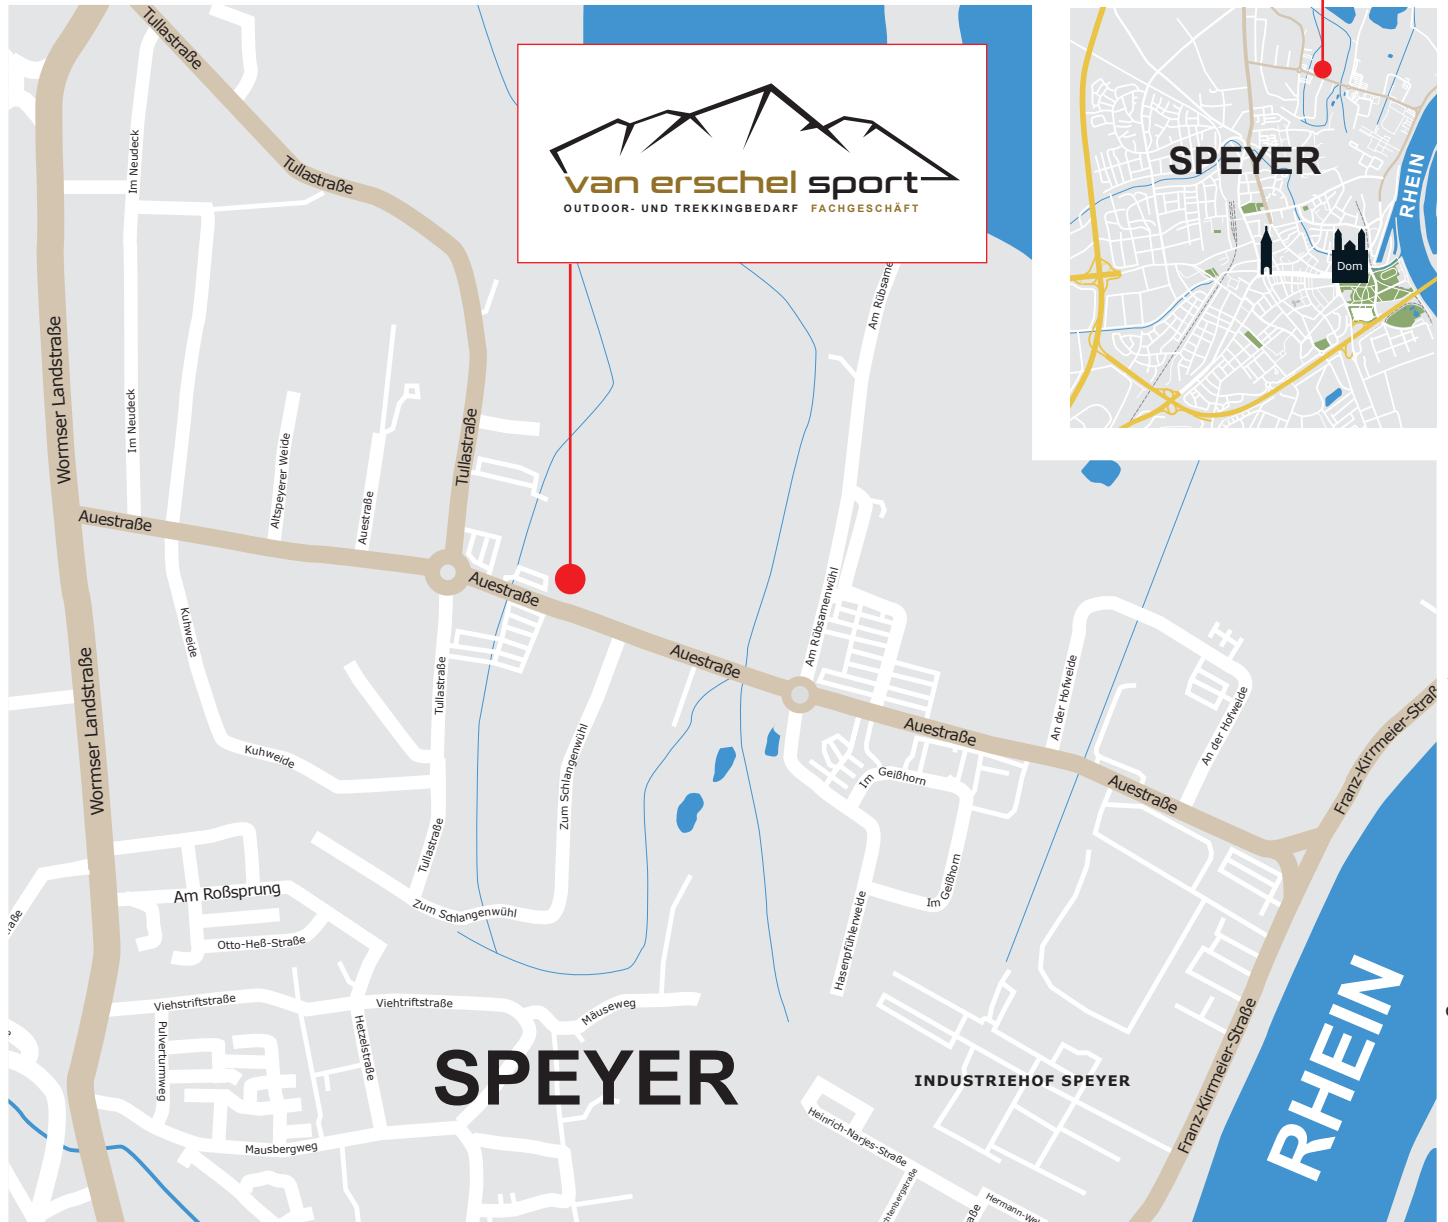

HERZLICH WILLKOMMEN IN IHREM FACHGESCHÄFT

UNSERE ÖFFNUNGSZEITEN

Montag - Freitag
10.00 - 18.30 Uhr

Samstag
10.00 - 14.00 Uhr

Marianne van Erschel
Auestrasse 19
67346 Speyer
Telefon: +49 62 32 4 44 00
info@vanerschelsport.de
www.vanerschelsport.de

Kostenfreie Kundenparkplätze
finden Sie direkt vor oder hinter unserem Geschäft

↑ Wormser Landstraße Richtung Speyer-Nord

↓ Wormser Landstraße Richtung Innenstadt Speyer

Franz-Kirmmeier-Straße ↓ Richtung Innenstadt Speyer

↑ Franz-Kirmmeier-Str. Richtung Otterstadt